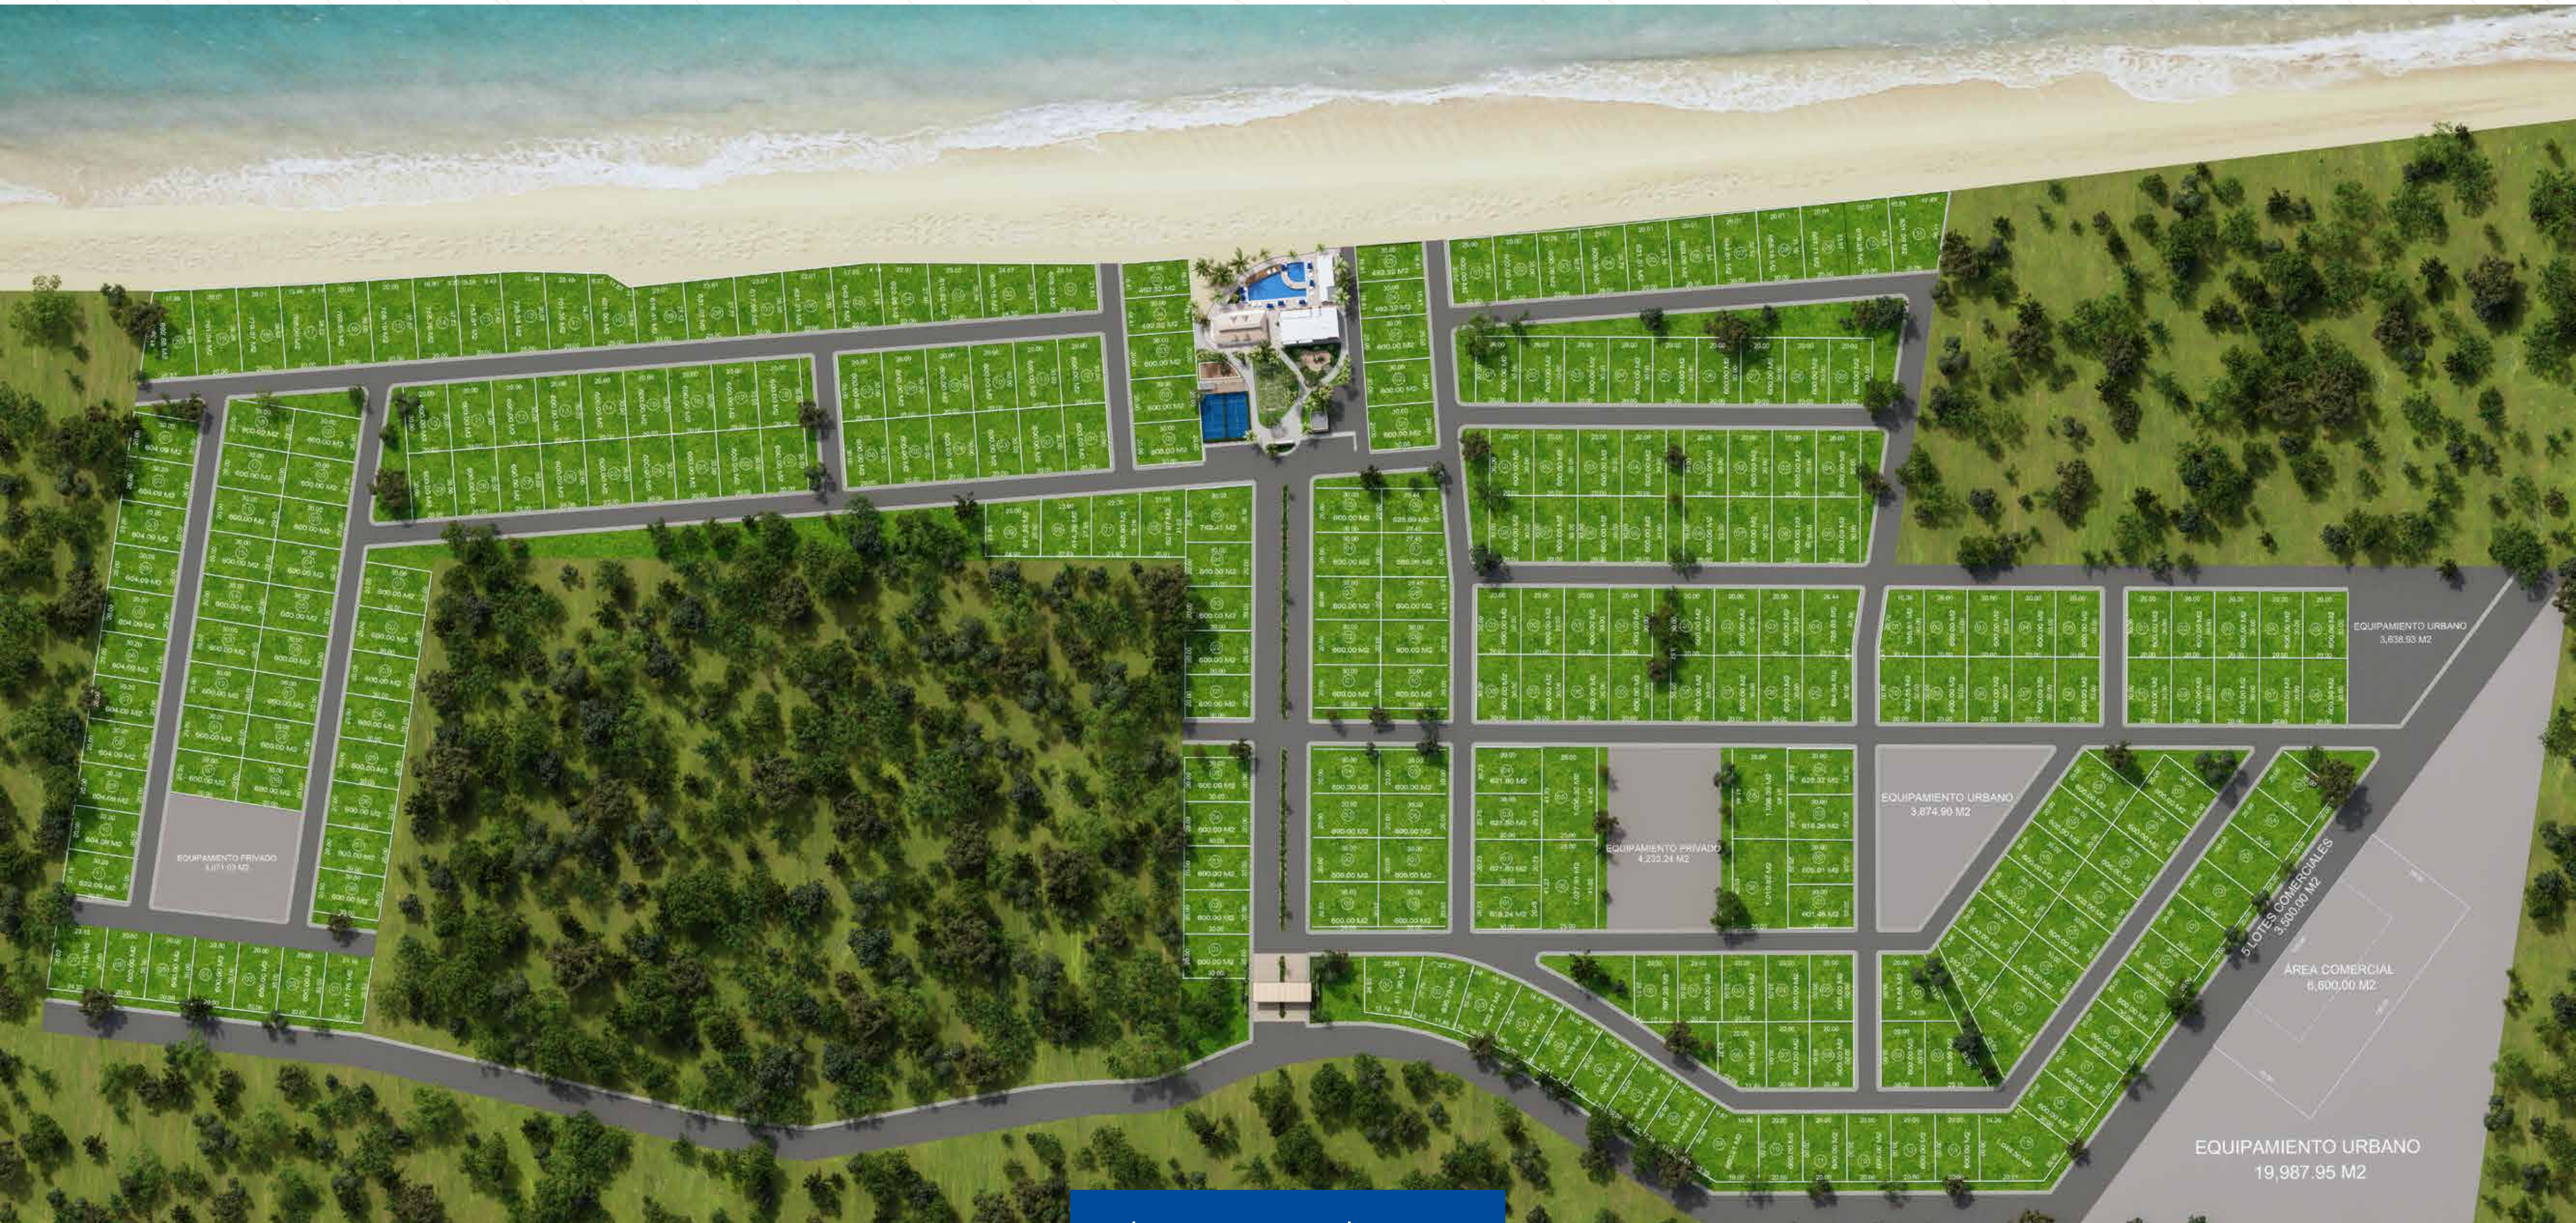

PLAYAVENTURA

RESIDENCIAL CAMPESTRE PREMIUM

TU LUGAR

Frente al Mar

PLAYAVENTURA

RESIDENCIAL CAMPESTRE PREMIUM

Playaventura es un nuevo desarrollo ubicado en la hermosa costa de Veracruz, a tan solo 10 minutos de Tampico. Este proyecto redefine la vida frente al mar, combinando la serenidad de la naturaleza con la proximidad a la ciudad. Disfruta de un estilo de vida exclusivo, rodeado de grandes amenidades, todo en perfecta armonía con el entorno.

- LOTES DE 600 M2
- ACCESO CONTROLADO
- VIALIDADES
- ALUMBRADO
- CASA CLUB PRIVADA
- ALBERCA
- GIMNASIO
- SALÓN DE USOS MÚLTIPLES
- SALÓN DE JUEGOS
- EQUIPAMIENTO DEPORTIVO
- CANCHAS DE FUTBOL RÁPIDO
- CANCHAS DE PÁDEL
- JUEGOS INFANTILES
- ÁREAS VERDES
- ÁREA COMERCIAL

UBICADO EN UNA DE LAS ZONAS CON MAYOR PROYECCIÓN DE PLUSVALÍA, EN UN
ÁREA EXCLUSIVA DE LA COSTA VERACRUZANA, A SOLO 10 MINUTOS DE TAMPICO.

AEROPUERTO

MALECÓN

CD. MADERO

GALERÍAS ALTAMA

TAMPICO

LAGUNA DEL CARPINTERO

VERACRUZ

CENTRO TAMPICO

Layout

LOTES DE 600 M²

SALÓN DE JUEGOS

CASA CLUB

GIMNASIO

ALBERCA