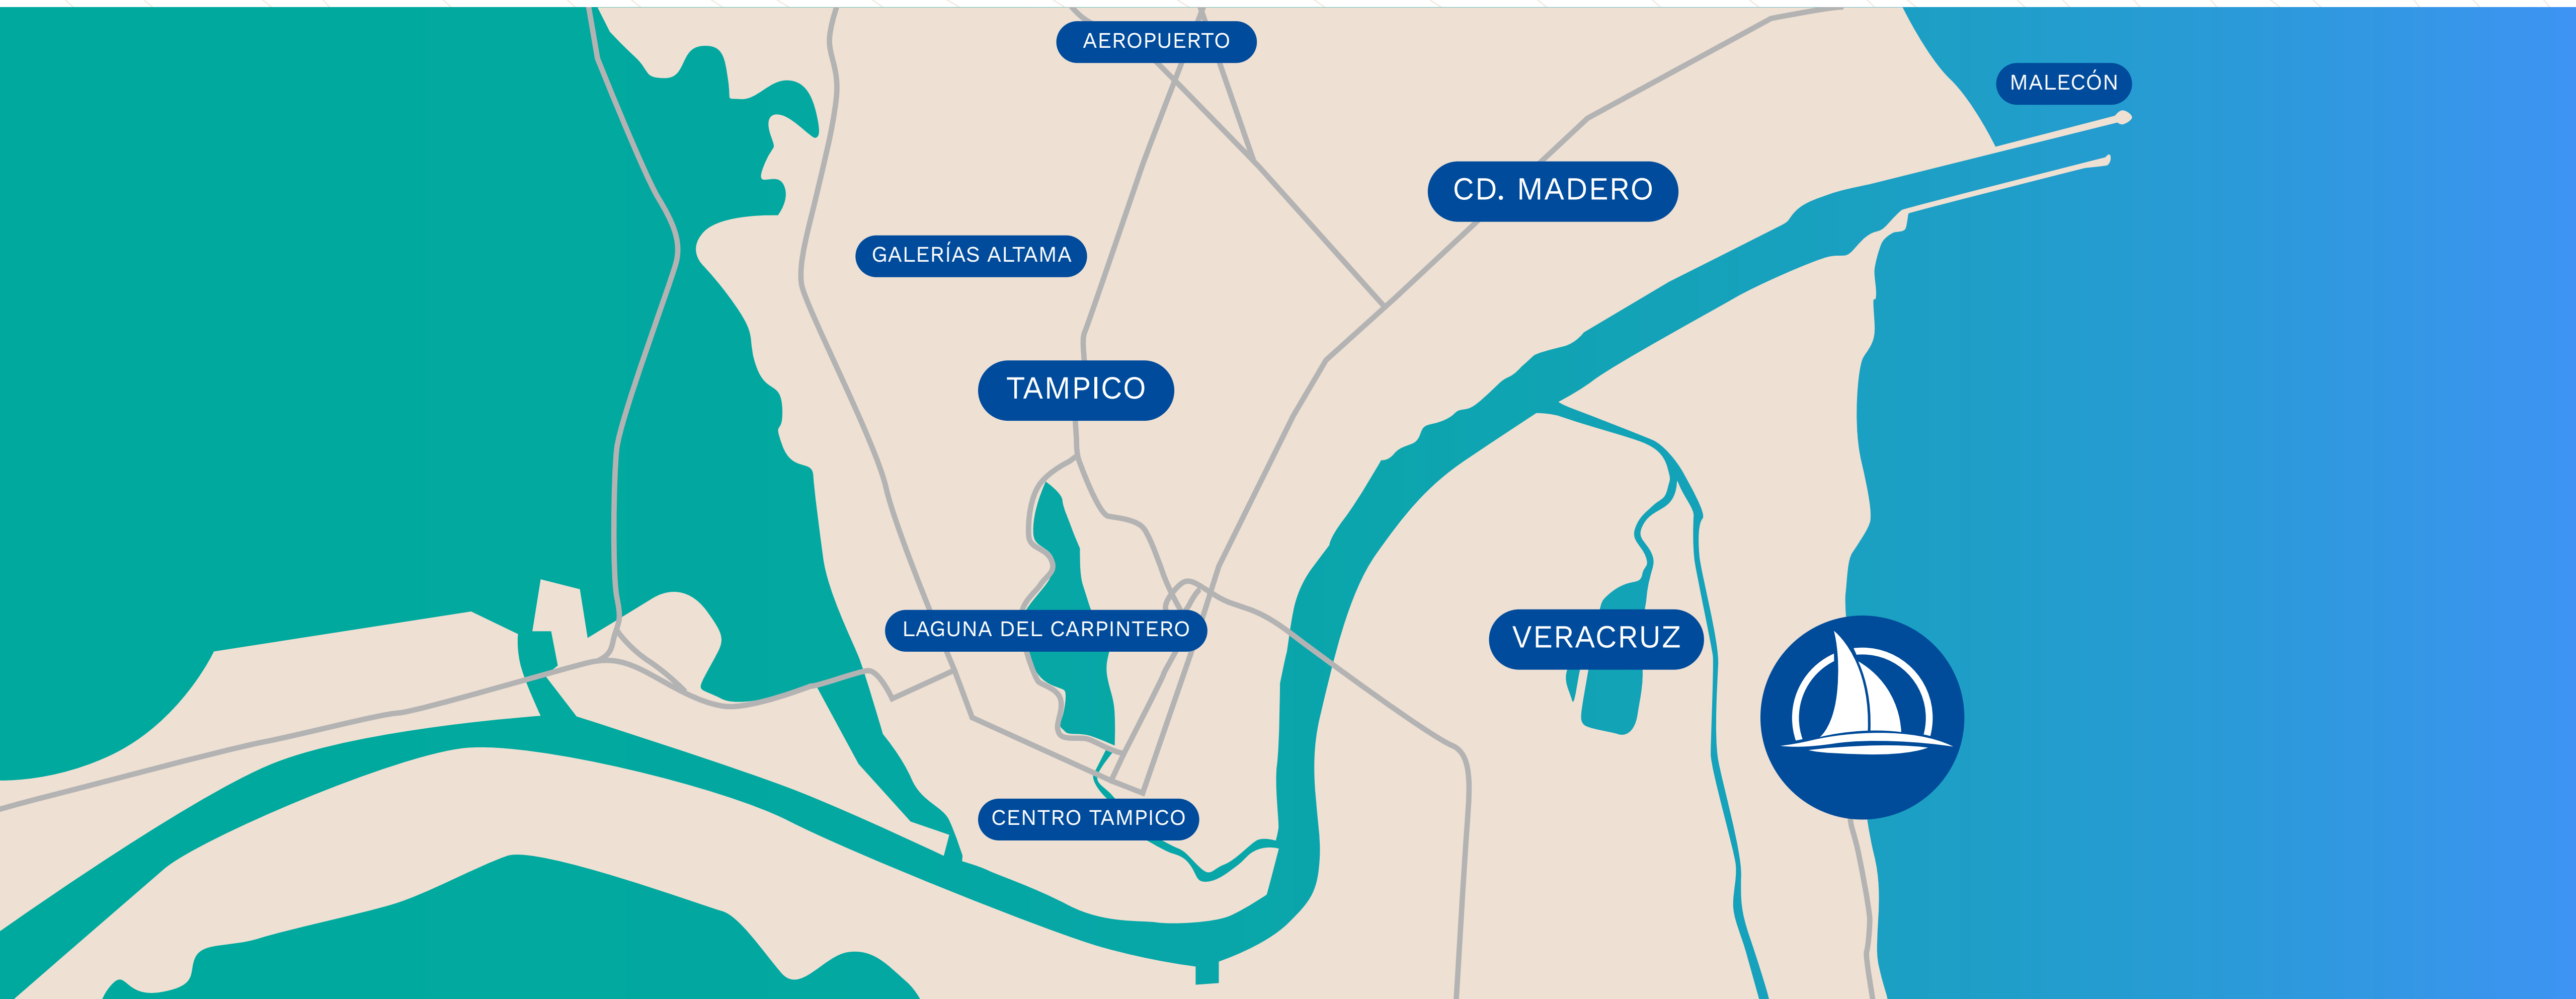

PLAYAVENTURA

RESIDENCIAL CAMPESTRE PREMIUM

TU LUGAR

Frente al Mar

PLAYAVENTURA

RESIDENCIAL CAMPESTRE PREMIUM

Playaventura es un nuevo desarrollo ubicado en la hermosa costa de Veracruz, a tan solo 10 minutos de Tampico. Este proyecto redefine la vida frente al mar, combinando la serenidad de la naturaleza con la proximidad a la ciudad. Disfruta de un estilo de vida exclusivo, rodeado de grandes amenidades, todo en perfecta armonía con el entorno.

UBICADO EN UNA DE LAS ZONAS CON MAYOR PROYECCIÓN DE PLUSVALÍA, EN UN
ÁREA EXCLUSIVA DE LA COSTA VERACRUZANA, A SOLO 10 MINUTOS DE TAMPICO.

AEROPUERTO

MALECÓN

CD. MADERO

GALERÍAS ALTAMA

TAMPICO

LAGUNA DEL CARPINTERO